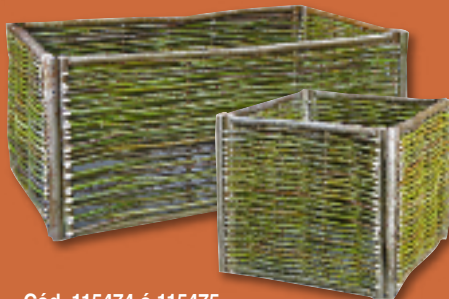

19,95€

**Cód. 97365, 97366, 97367 ó 97368
BUZÓN ALUMINIO IMPERIO NATUUR**
Para exterior. Medidas 25x8x40,8 cm. Color bronce, negro, blanco ó gris.

21,95€

GRAN SURTIDO EN MACETAS

**Cód. 115472 ó 115473
MACETA JARDÍN NATUUR**
Madera/mimbre natural.
Medidas: 40x40x40 cm.

25,50€

Medidas: 80x40x40 cm.

35,90€

**Cód. 115479
MACETA MIMBRE NATURAL
BICICLETA NATUUR**
Medidas: 55x30x40 cm.

29,90€

**Cód. 115480
MACETA MIMBRE NATURAL
TRACTOR NATUUR**
Medidas: 85x48x48 cm.

37,50€

**Cód. 105644
MACETA GRANDE KETER**
Imitación lamas madera.
Gran capacidad 50 l.

29,95€

**Cód. 115474 ó 115475
MACETA JARDÍN NATUUR**

- Madera natural silvestre. **23,50€**
Medidas: 60x60x30 cm.
- Medidas: 120x60x30 cm. **29,90€**

4,90€

MACETA LED SOLAR NATUUR
Instalación rápida y sencilla. Altura 19,5 cm. Batería recargable de 1,2 V. AA. 600 mA/NI-CD.
Cód. 95412 Blanca. Cód. 95413 Verde.